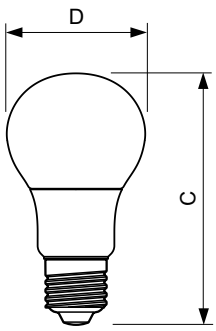

## Målskitse

CorePro LEDbulb ND 5.5-40W A60 E27 827

Product	D	C
CorePro LEDbulb ND 5.5-40W A60 E27 827	60 mm	110 mm