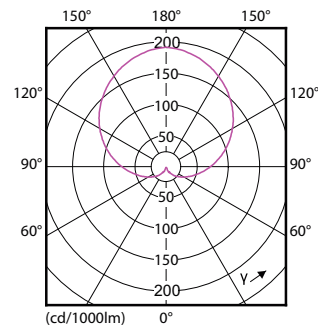

CorePro LEDbulb ND 5.5-40W A60