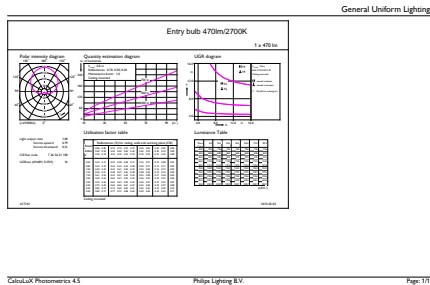

Fotometriske data

CorePro LEDbulb ND 5.5-40W A60